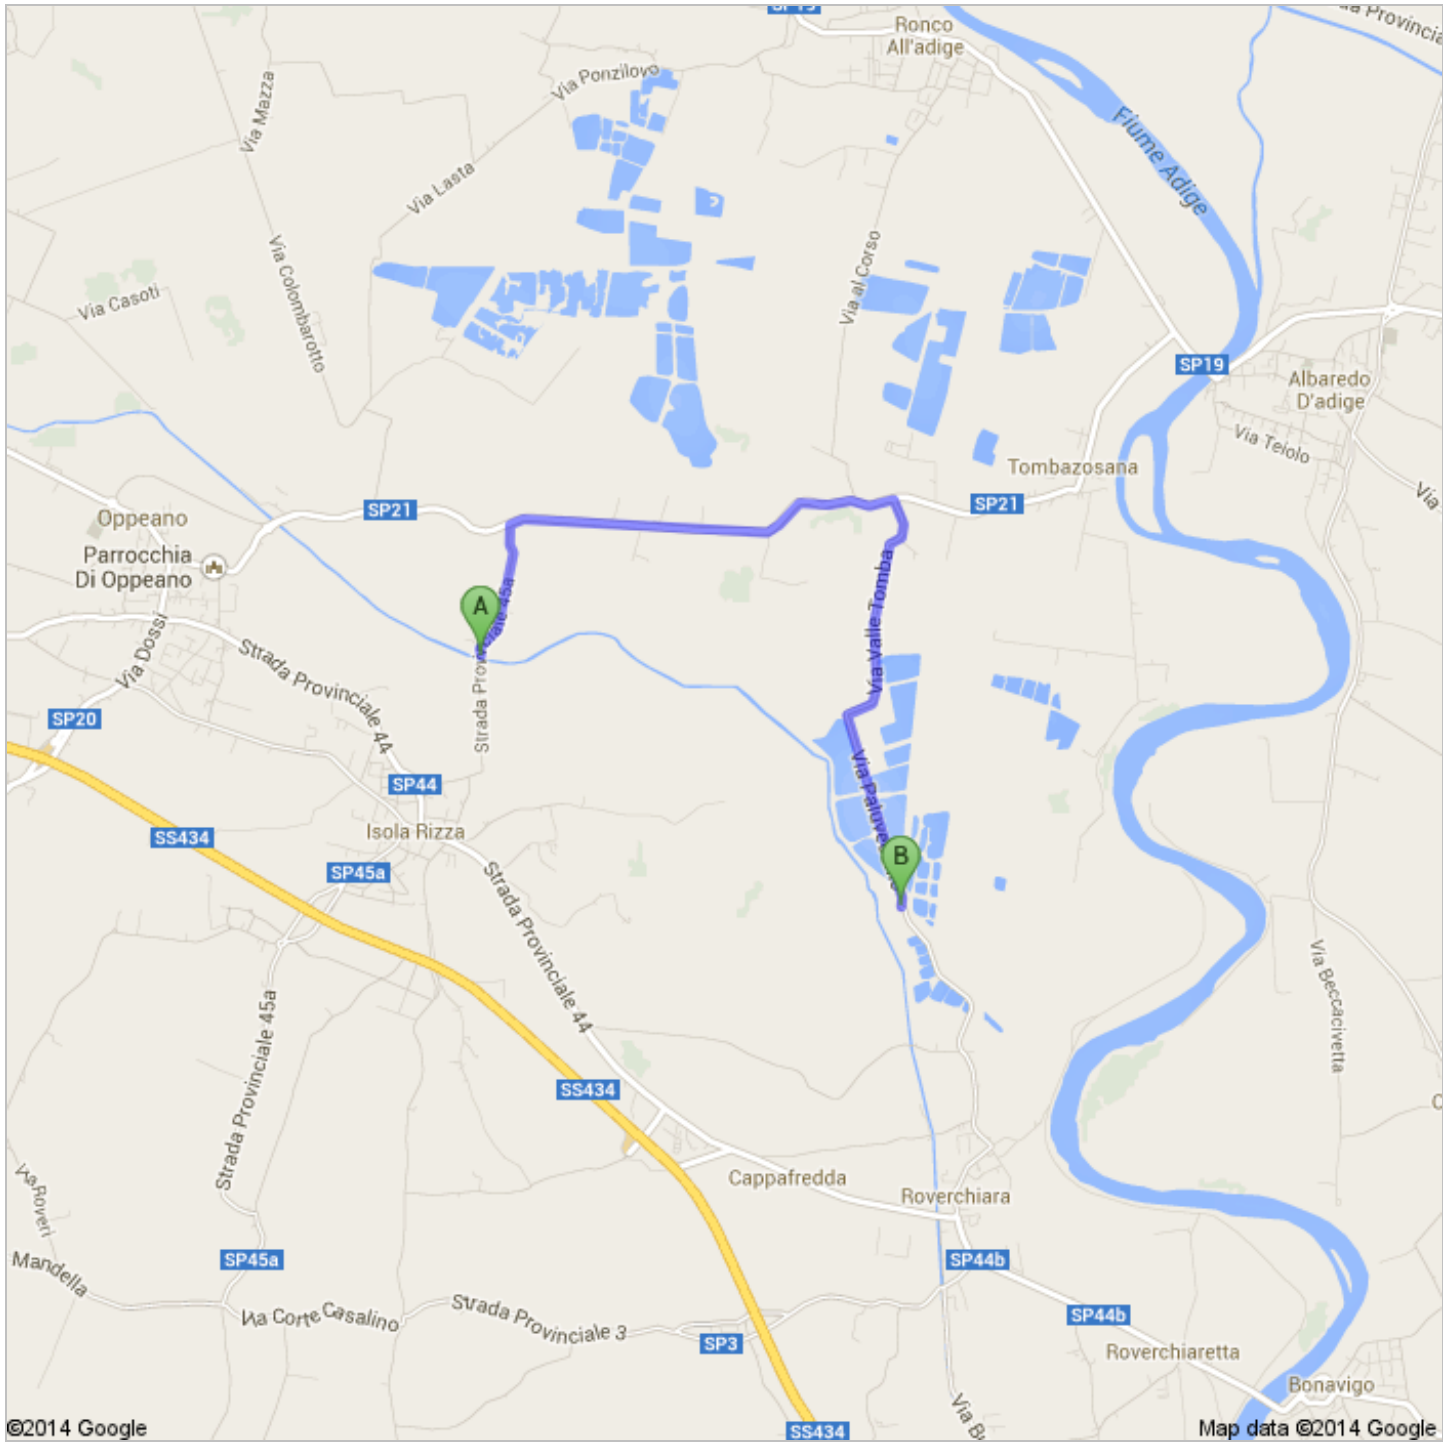

### Indicazioni stradali per Via Paluvecchio 6,5 km – circa 8 min

 Gangaion VR

- |  |   |                           |
|--|---|---------------------------|
| 1.   | Procedi in direzione <b>nord</b> da <b>SP45a</b> verso <b>SP21</b><br>Circa 1 min | 950 m<br>950 m (totale)   |
|  | 2. Svolta a destra e imbocca <b>SP21</b><br>Circa 3 min                           | 2,6 km<br>3,5 km (totale) |
|  | 3. Svolta a destra e imbocca <b>Via Valle Tomba</b><br>Circa 3 min                | 1,6 km<br>5,2 km (totale) |
|  | 4. Svolta a sinistra e imbocca <b>Via Paluvecchio</b><br>Circa 2 min              | 1,3 km<br>6,5 km (totale) |

 Via Paluvecchio

Queste indicazioni stradali servono solo per pianificare il viaggio. Le condizioni stradali e di esercizio potrebbero differire dai risultati delle mappe a causa di lavori in corso, traffico, meteo o altri eventi. Pianifica il tuo percorso considerando questi fattori. Rispetta la segnaletica stradale.

Map data ©2014 Google

Le indicazioni stradali erano errate? Cerca il tuo percorso su [www.google.it](http://www.google.it) e fai clic su "Segnala un problema" in basso a sinistra.