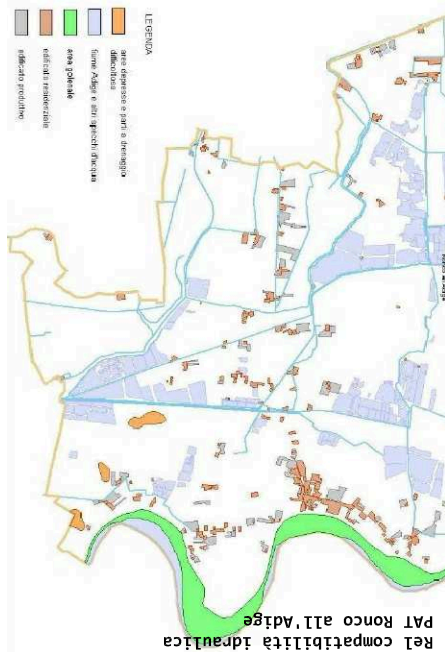

Tereni poco adatti alla coltivazione tradizionale

Piscina naturale.

Primavera - estate

Autunno

Inverno

Lezioni di paesaggio
2013-2014

Chiara Verdolin

osservatorio
Locale
sperimentale
del paesaggio
della pianura
veronese